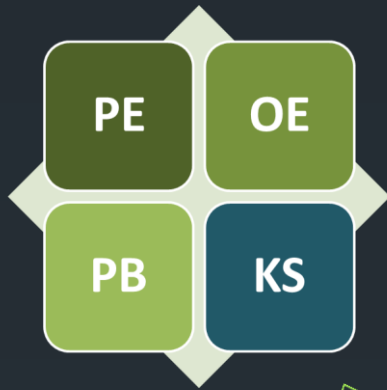

GGGGGGGestalt am TATURT

Ein Modell zur Reflexion

G=Getanes
G=Gesagtes
G=Gedanken
G=Gefühle
G=Glaube
G=Gewissheit
G=Getrieben sein

Siebenmorgen
Person(al)entwicklung

TATURT

T=Thema
A=Aktionen
T=Teilnehmer (Set)
U=Umfeld
R=Reaktionen
T=Technik